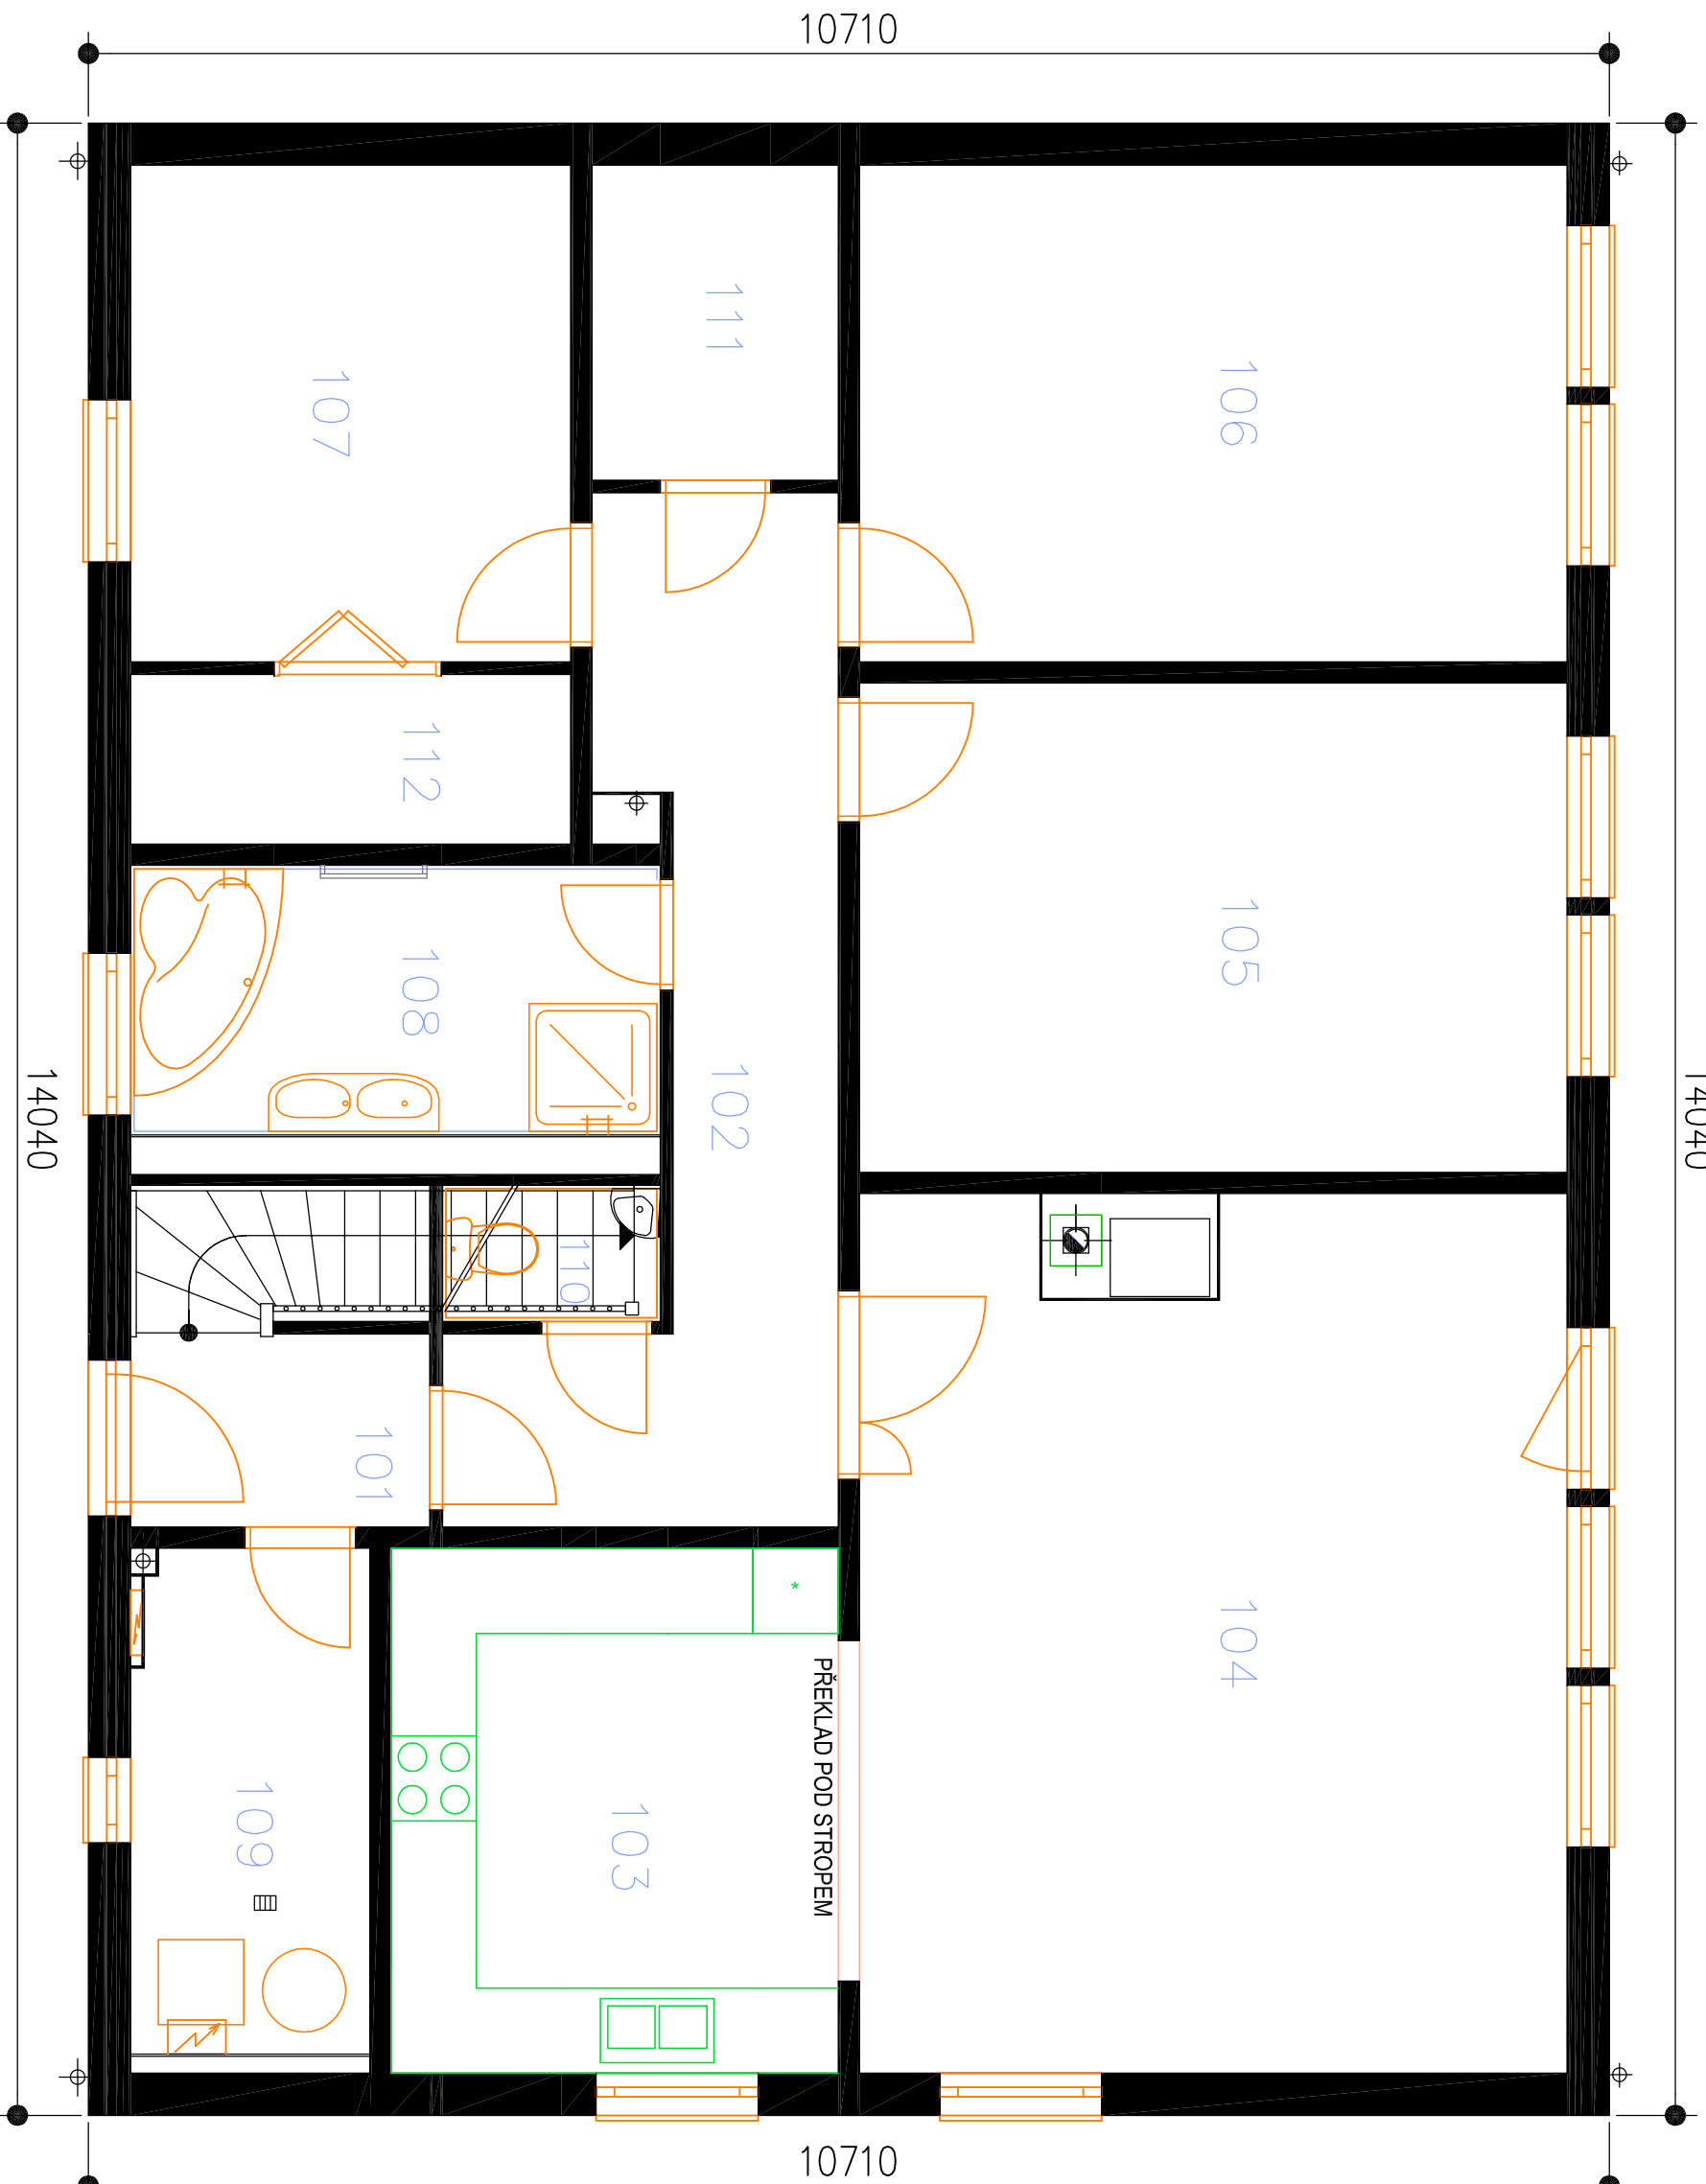

RODINNÝ DOMEK

SOLO Line 117/381k + 4M

(RD BEZ PODSKLEPENÍ)

14040

PŮDORYS PŘÍZEMÍ
M 1:50

ČÍSLO	ÚČEL MÍSTNOSTI	PLOCHA m ²
101	ZADVĚŘÍ	2,87
102	CHODBA	13,37
103	KUCHYŇ	11,65
104	OBYVACÍ POKOJ	29,95
105	POKOJ	17,20
106	POKOJ	17,45
107	POKOJ	10,85
108	KOUPELNA	7,09
109	TECH.MÍSTNOST	6,13
110	WC	1,47
111	ŠATNA	3,85
112	ŠATNA	3,70

OBYTNÁ PLOCHA :	75,45
PŘÍSLUŠENSTVÍ :	50,13
UŽITKOVÁ PLOCHA :	125,58
CELKOVÁ PLOCHA (PODLAHOVÁ) :	125,58
ZASTAVĚNÁ PLOCHA	149,98

14040

14040

RODINNÝ DOMEK

SOLO Line 117/381k + 4M

(RD BEZ PODSKLEPENÍ)

PŮDORYS PODKROVÍ

M 1:50

ČÍSLO	ÚČEL MÍSTNOSTI	PLOCHA m ²
201	CHODBA	9,39
202	KUCHYŇ	11,90
203	OBÝVACÍ POKOJ	24,16
204	LOŽNICE	14,25
205	POKOJ	14,25
206	KOUPELNA	6,12
207	WC	2,72
208	ŠATNA	8,44

OBYTNÁ PLOCHA :	52,66
PŘÍSLUŠENSTVÍ :	38,57
UŽITKOVÁ PLOCHA :	91,23
CELKOVÁ PLOCHA (PDLAHOVÁ) :	91,23
ZASTAVĚNÁ PLOCHA	149,98

POHLED ZAHRADNI

POHLED LEVÝ

RODINNÝ DOMEK

SOLO Line 117/38kk

(RD BEZ PODSKLEPENÍ)

+ 4M

POHLEDY M 1:100

POHLED VSTUPNI