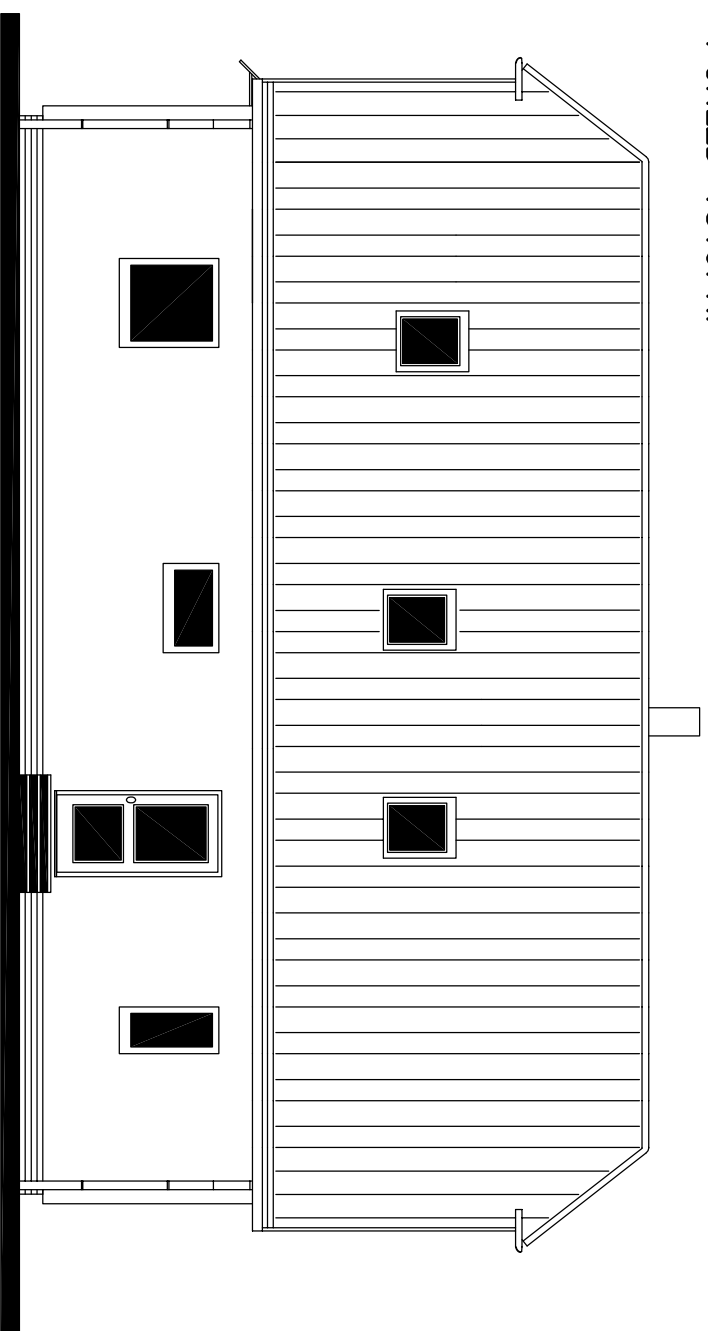

RODINNÝ DOMEK

SOLO Line 117/381k + 4M

(RD BEZ PODSKLEPENÍ)

14040

PŮDORYS PŘÍZEMÍ
M 1:50

ČÍSLO	ÚČEL MÍSTNOSTI	PLOCHA m ²
101	ZADVĚŘÍ	2,87
102	CHODBA	13,37
103	KUCHYŇ	11,65
104	OBYVACÍ POKOJ	29,95
105	POKOJ	17,20
106	POKOJ	17,45
107	POKOJ	10,85
108	KOUPELNA	7,09
109	TECH.MÍSTNOST	6,13
110	WC	1,47
111	ŠATNA	3,85
112	ŠATNA	3,70

OBYTNÁ PLOCHA :	75,45
PŘÍSLUŠENSTVÍ :	50,13
UŽITKOVÁ PLOCHA :	125,58
CELKOVÁ PLOCHA (PODLAHOVÁ) :	125,58
ZASTAVĚNÁ PLOCHA	149,98

14040

14040

RODINNÝ DOMEK

SOLO Line 117/381k + 4M

(RD BEZ PODSKLEPENÍ)

PŮDORYS PODKROVÍ

POHLED ZAHRADNI

POHLED LEVÝ

RODINNÝ DOMEK

SOLO Line 117/38kk

(RD BEZ PODSKLEPENÍ)

+ 4M

POHLEDY M 1:100

POHLED VSTUPNI

POHLED PRAVÝ