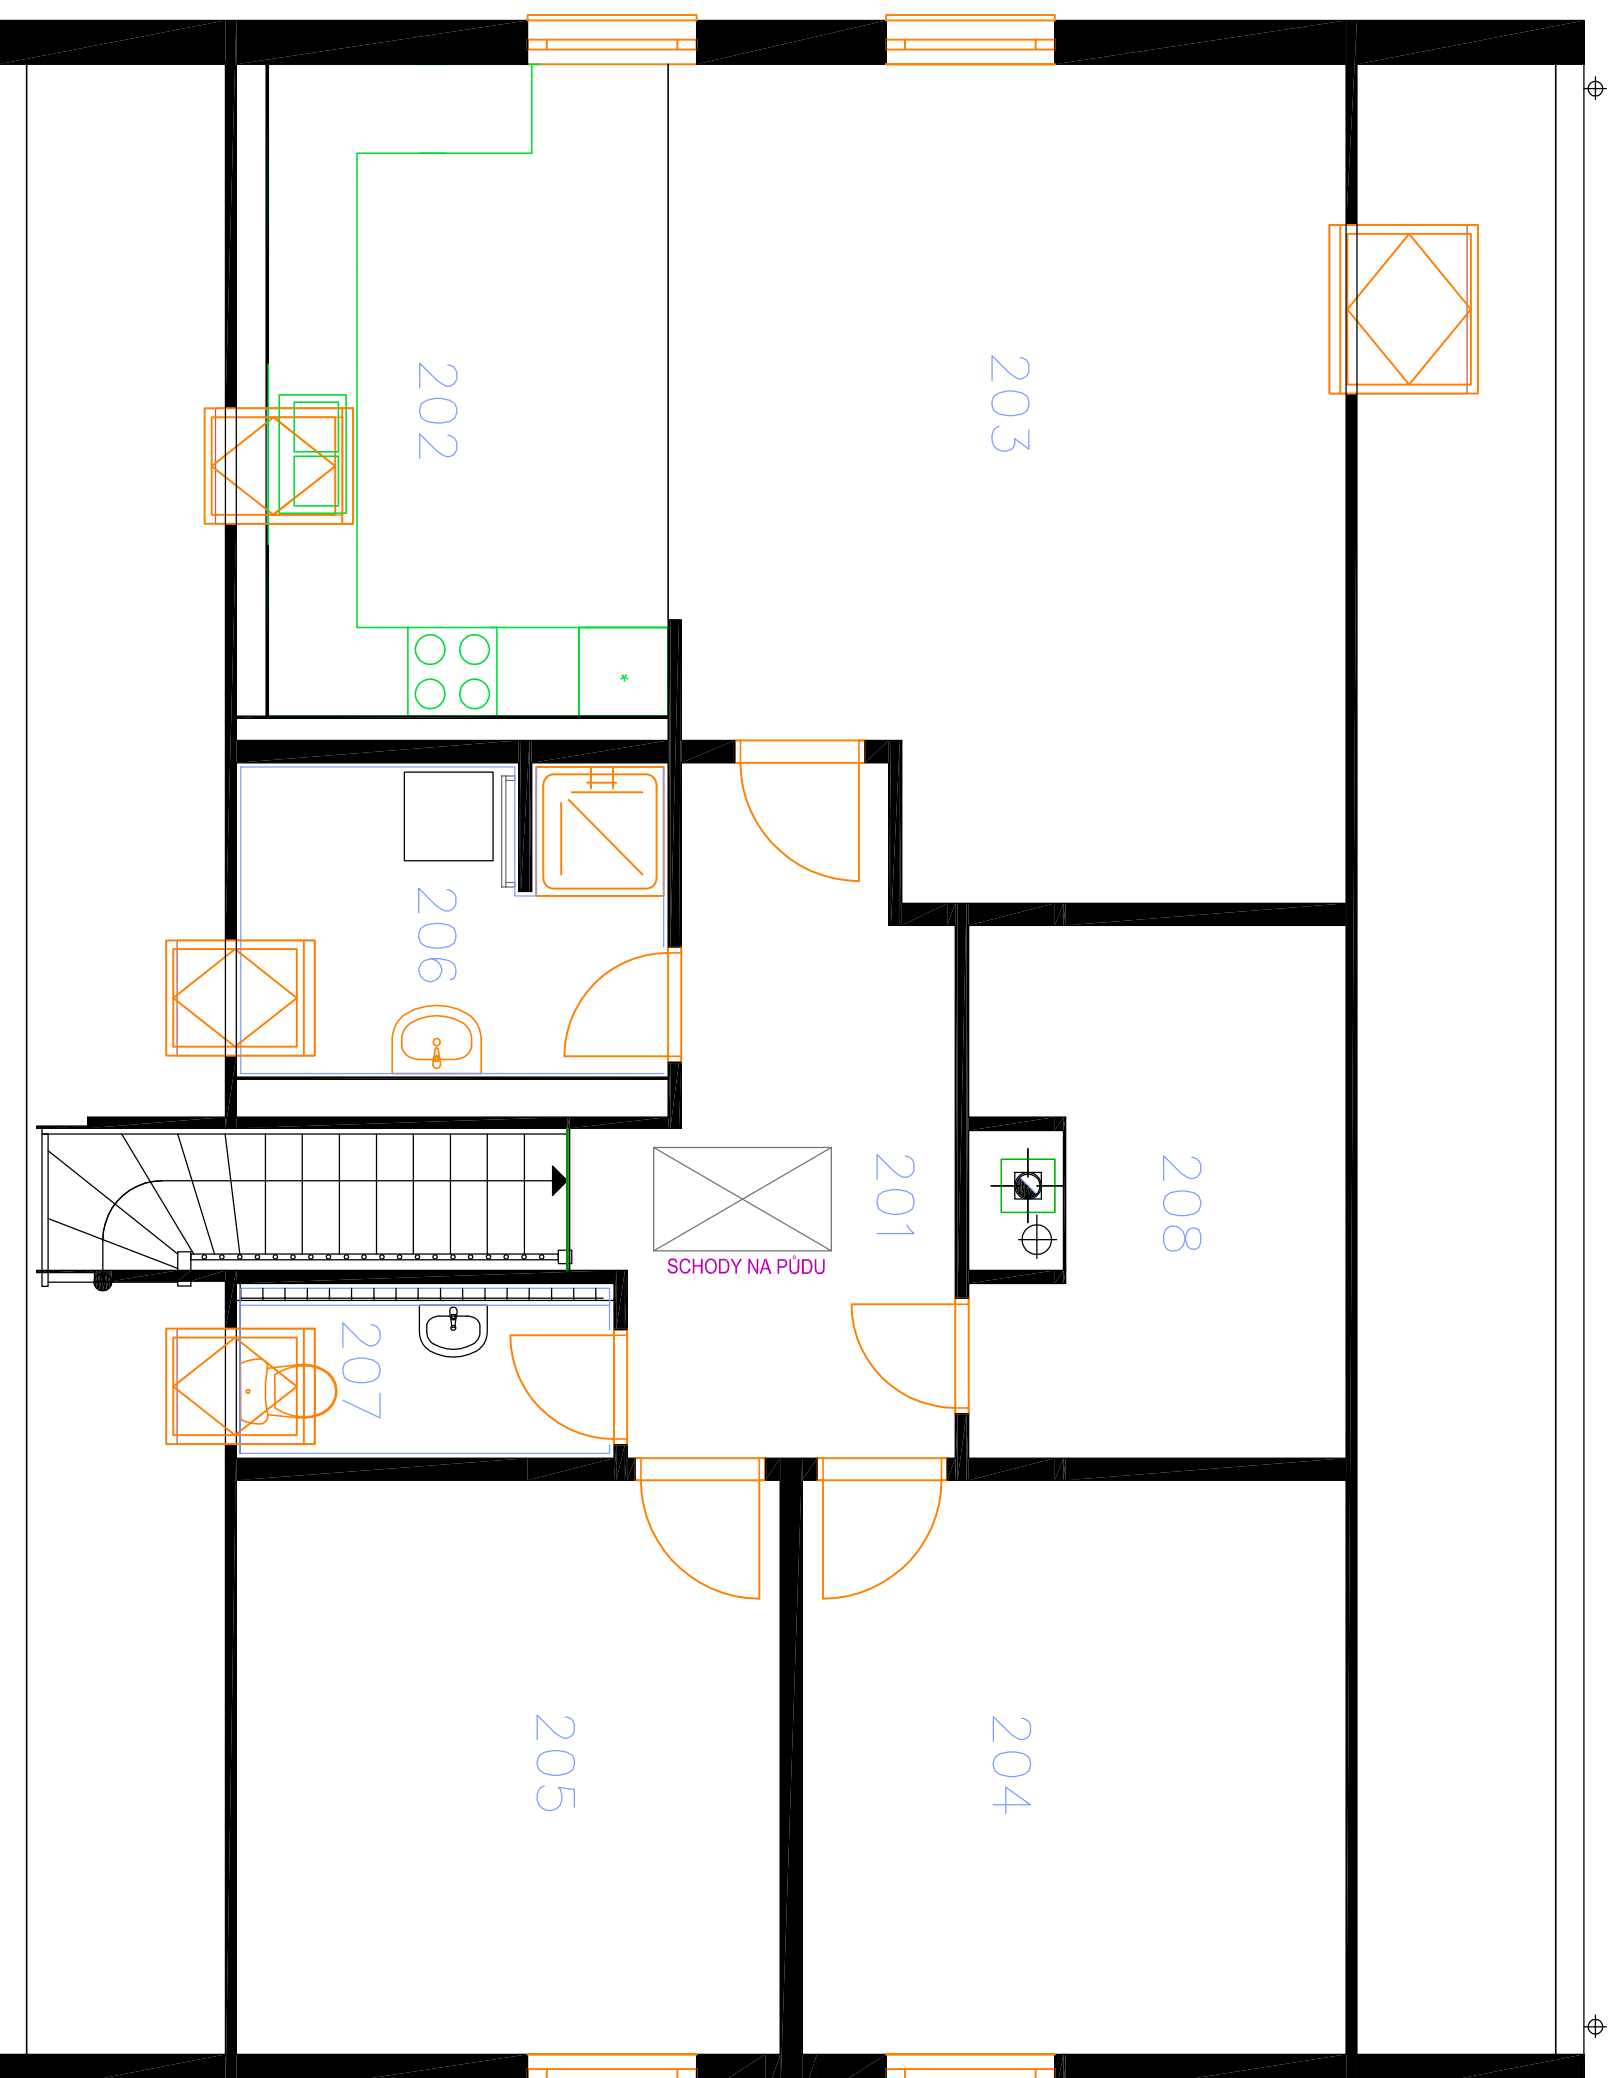

RODINNÝ DOMEK

SOLO Line 117/381k + 4M

(RD BEZ PODSKLEPENÍ)

14040

PŮDORYS PŘÍZEMÍ
M 1:50

ČÍSLO	ÚČEL MÍSTNOSTI	PLOCHA m ²
101	ZADVĚŘÍ	2,87
102	CHODBA	13,37
103	KUCHYŇ	11,65
104	OBYVACÍ POKOJ	29,95
105	POKOJ	17,20
106	POKOJ	17,45
107	POKOJ	10,85
108	KOUPELNA	7,09
109	TECH.MÍSTNOST	6,13
110	WC	1,47
111	ŠATNA	3,85
112	ŠATNA	3,70

OBYTNÁ PLOCHA :	75,45
PŘÍSLUŠENSTVÍ :	50,13
UŽITKOVÁ PLOCHA :	125,58
CELKOVÁ PLOCHA (PODLAHOVÁ) :	125,58
ZASTAVĚNÁ PLOCHA	149,98

14040

14040

RODINNÝ DOMEK

SOLO Line 117/381k + 4M

(RD BEZ PODSKLEPENÍ)

PŮDORYS PODKROVÍ

M 1:50

ČÍSLO	ÚČEL MÍSTNOSTI	PLOCHA m ²
201	CHODBA	9,39
202	KUCHYŇ	11,90
203	OBÝVACÍ POKOJ	24,16
204	LOŽNICE	14,25
205	POKOJ	14,25
206	KOUPELNA	6,12
207	WC	2,72
208	ŠATNA	8,44

OBYTNÁ PLOCHA :	52,66
PŘÍSLUŠENSTVÍ :	38,57
UŽITKOVÁ PLOCHA :	91,23
CELKOVÁ PLOCHA (PDLAHOVÁ) :	91,23
ZASTAVĚNÁ PLOCHA	149,98

POHLED ZAHRADNI

POHLED LEVÝ

RODINNÝ DOMEK

SOLO Line 117/38kk

(RD BEZ PODSKLEPENÍ)

+ 4M

POHLEDY M 1:100

POHLED VSTUPNI