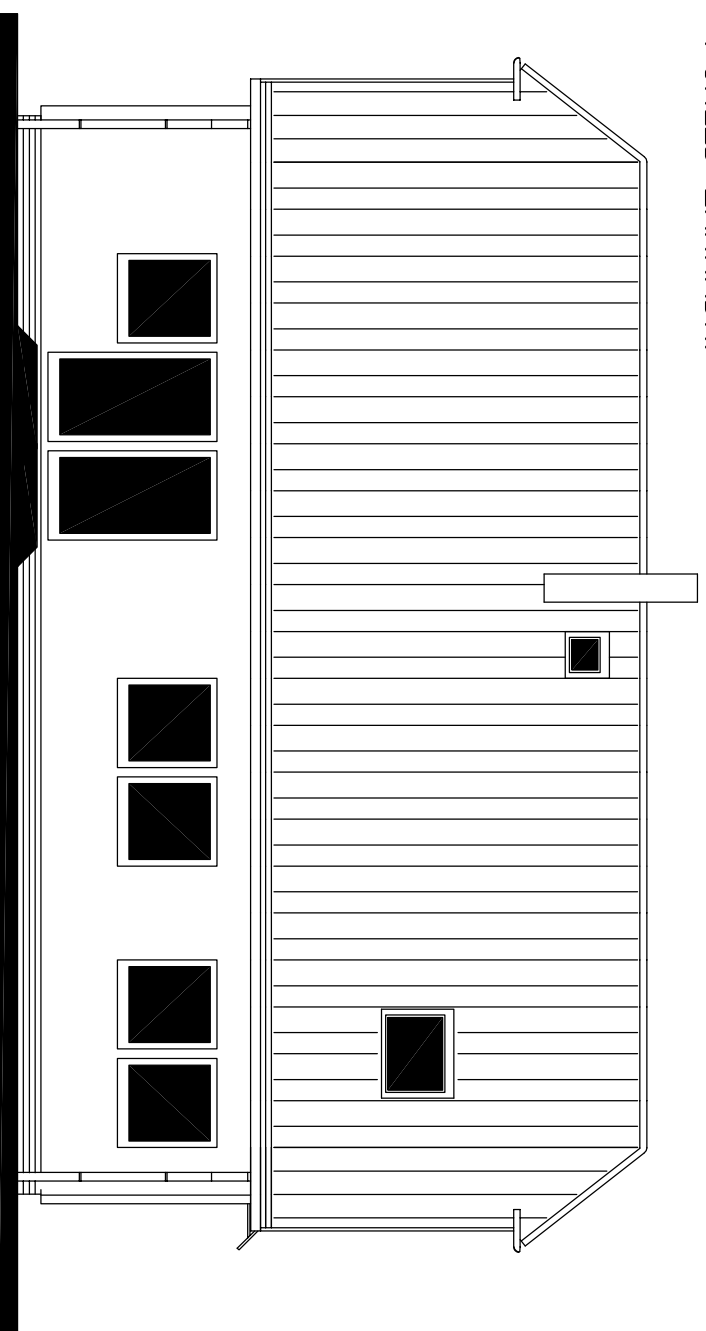

RODINNÝ DOMEK

SOLO Line 117/381k + 4M

(RD BEZ PODSKLEPENÍ)

14040

PŮDORYS PŘÍZEMÍ
M 1:50

ČÍSLO	ÚČEL MÍSTNOSTI	PLOCHA m ²
101	ZADVĚŘÍ	2,87
102	CHODBA	13,37
103	KUCHYŇ	11,65
104	OBYVACÍ POKOJ	29,95
105	POKOJ	17,20
106	POKOJ	17,45
107	POKOJ	10,85
108	KOUPELNA	7,09
109	TECH.MÍSTNOST	6,13
110	WC	1,47
111	ŠATNA	3,85
112	ŠATNA	3,70

OBYTNÁ PLOCHA :	75,45
PŘÍSLUŠENSTVÍ :	50,13
UŽITKOVÁ PLOCHA :	125,58
CELKOVÁ PLOCHA (PODLAHOVÁ) :	125,58
ZASTAVĚNÁ PLOCHA	149,98

14040

14040

RODINNÝ DOMEK

SOLO Line 117/381k + 4M

(RD BEZ PODSKLEPENÍ)

PŮDORYS PODKROVÍ

M 1:50

ČÍSLO	ÚČEL MÍSTNOSTI	PLOCHA m ²
201	CHODBA	9,39
202	KUCHYŇ	11,90
203	OBÝVACÍ POKOJ	24,16
204	LOŽNICE	14,25
205	POKOJ	14,25
206	KOUPELNA	6,12
207	WC	2,72
208	ŠATNA	8,44

OBYTNÁ PLOCHA :	52,66
PŘÍSLUŠENSTVÍ :	38,57
UŽITKOVÁ PLOCHA :	91,23
CELKOVÁ PLOCHA (PDLAHOVÁ) :	91,23
ZASTAVĚNÁ PLOCHA	149,98

POHLED ZAHRADNI

POHLED LEVÝ

RODINNÝ DOMEK

SOLO Line 117/38kk

(RD BEZ PODSKLEPENÍ)

+ 4M

POHLEDY M 1:100

POHLED VSTUPNI