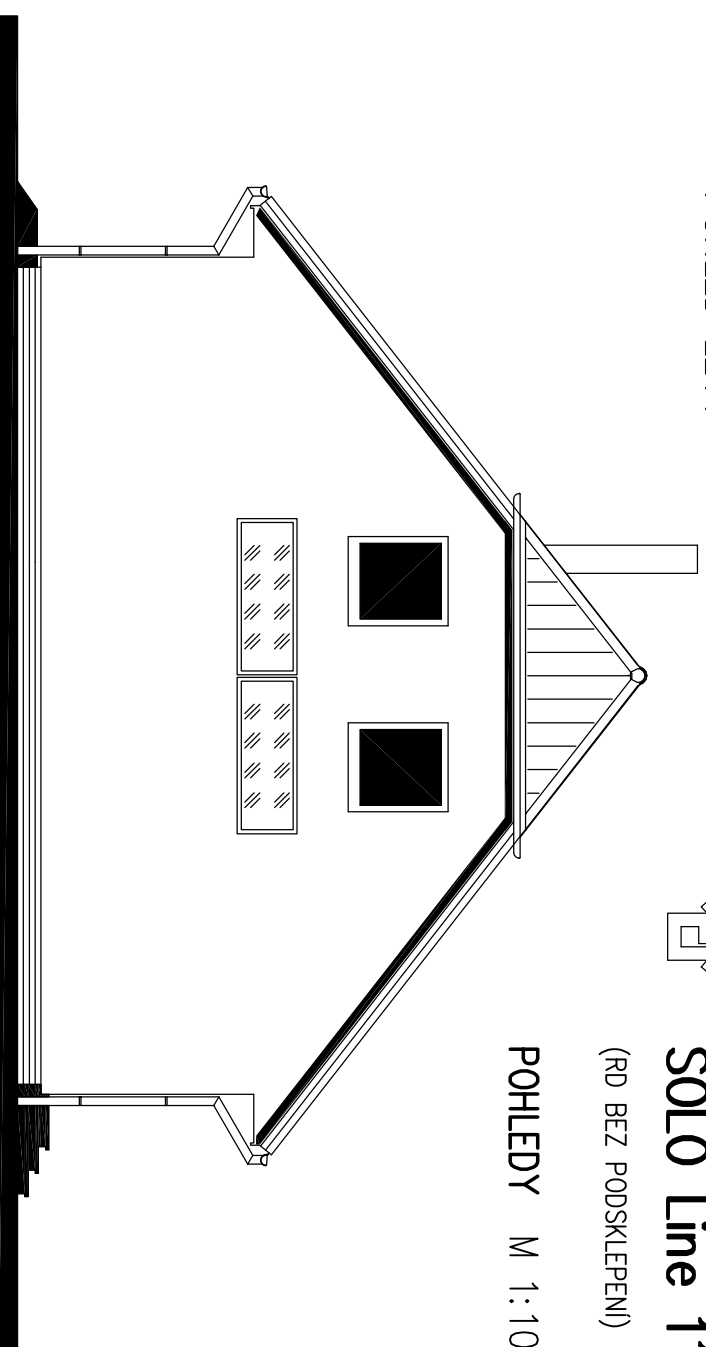

RODINNÝ DOMEK

SOLO Line 117/381k + 4M

(RD BEZ PODSKLEPENÍ)

14040

PŮDORYS PŘÍZEMÍ
M 1:50

ČÍSLO	ÚČEL MÍSTNOSTI	PLOCHA m ²
101	ZADVĚŘÍ	2,87
102	CHODBA	13,37
103	KUCHYŇ	11,65
104	OBYVACÍ POKOJ	29,95
105	POKOJ	17,20
106	POKOJ	17,45
107	POKOJ	10,85
108	KOUPELNA	7,09
109	TECH.MÍSTNOST	6,13
110	WC	1,47
111	ŠATNA	3,85
112	ŠATNA	3,70

OBYTNÁ PLOCHA :	75,45
PŘÍSLUŠENSTVÍ :	50,13
UŽITKOVÁ PLOCHA :	125,58
CELKOVÁ PLOCHA (PODLAHOVÁ) :	125,58
ZASTAVĚNÁ PLOCHA	149,98

14040

14040

RODINNÝ DOMEK

SOLO Line 117/381k + 4M

(RD BEZ PODSKLEPENÍ)

PŮDORYS PODKROVÍ

M 1:50

ČÍSLO	ÚČEL MÍSTNOSTI	PLOCHA m ²
201	CHODBA	9,39
202	KUCHYŇ	11,90
203	OBÝVACÍ POKOJ	24,16
204	LOŽNICE	14,25
205	POKOJ	14,25
206	KOUPELNA	6,12
207	WC	2,72
208	ŠATNA	8,44

OBYTNÁ PLOCHA :	52,66
PŘÍSLUŠENSTVÍ :	38,57
UŽITKOVÁ PLOCHA :	91,23
CELKOVÁ PLOCHA (PDLAHOVÁ) :	91,23
ZASTAVĚNÁ PLOCHA	149,98

POHLED ZAHRADNI

POHLED LEVÝ

RODINNÝ DOMEK

SOLO Line 117/38kk

(RD BEZ PODSKLEPENÍ)

+ 4M

POHLEDY M 1:100

POHLED VSTUPNI